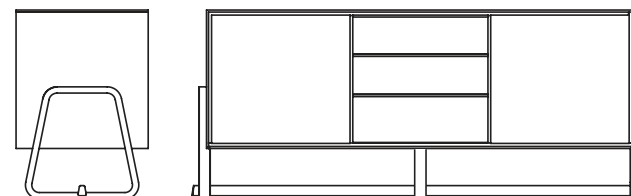

## Table Laminates

## Stains

Theo credenza  
width 1260  
depth 525  
height 750

Theo credenza  
width 1820  
depth 525  
height 750